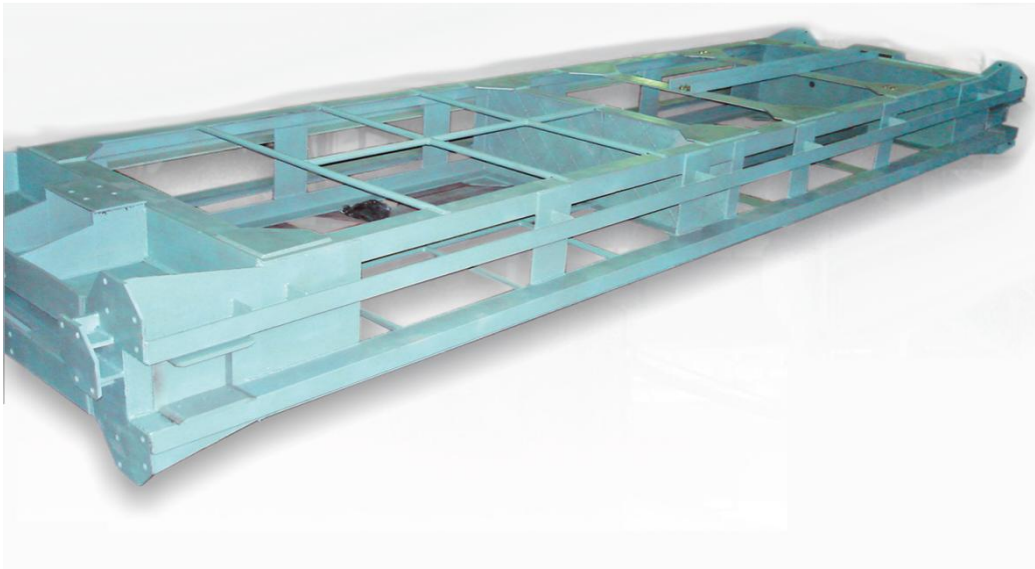

Противовес клетки однокатного подъема

Противовес предназначен для уравнивания массы неопрокидной клетки в вертикальном стволе шахт.

Технические характеристики

Тип подъема	- вертикальный одноканатный
Устройство подвесное	- коуш КД 6,3.070-04
Направляющие	- башмаки направляющие
Количество съемных грузов, шт	- 19