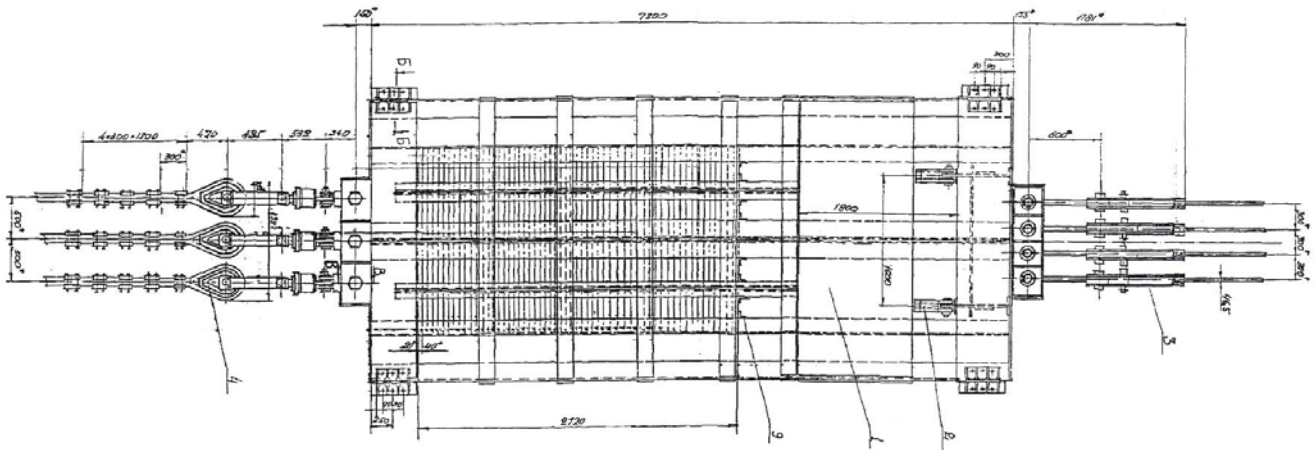

Противовес клетки однокатного подъема

Противовес предназначен для уравнивания массы неопрокидной клетки в вертикальном стволе шахт.

Технические характеристики

Тип подъема	- вертикальный одноканатный
Устройство подвесное	- коуш КД 6,3.070-04
Направляющие	- башмаки направляющие
Количество съемных грузов, шт	- 19