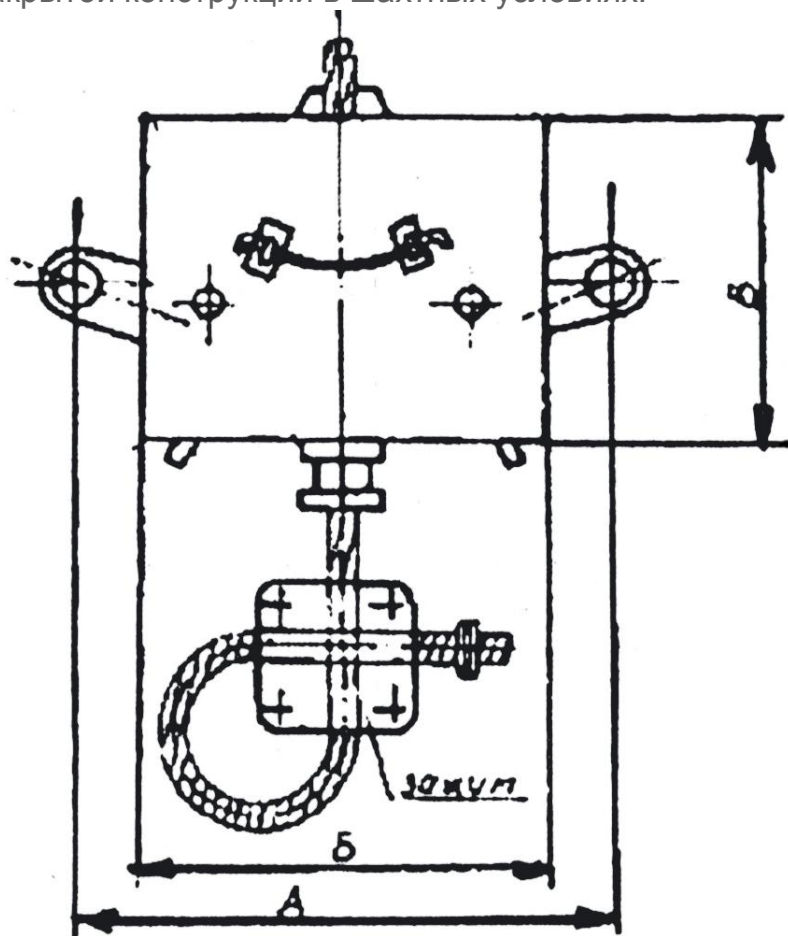

Коуши клиновые

Клиновой коуш ККП предназначен для крепления проводниковых и отбойных канатов закрытой конструкции в шахтных условиях.

Характеристики:

Обозначение коуша	Статическая нагрузка, кН, не более	Диаметр каната закрытой конструкции, мм	Размеры, мм		
			А, мм	Б, мм	В, мм
ККП 2.000 КПП 2.000-01	320	38,5 40,0	615	470	435
ККП 3.000	430	45	678	500	495